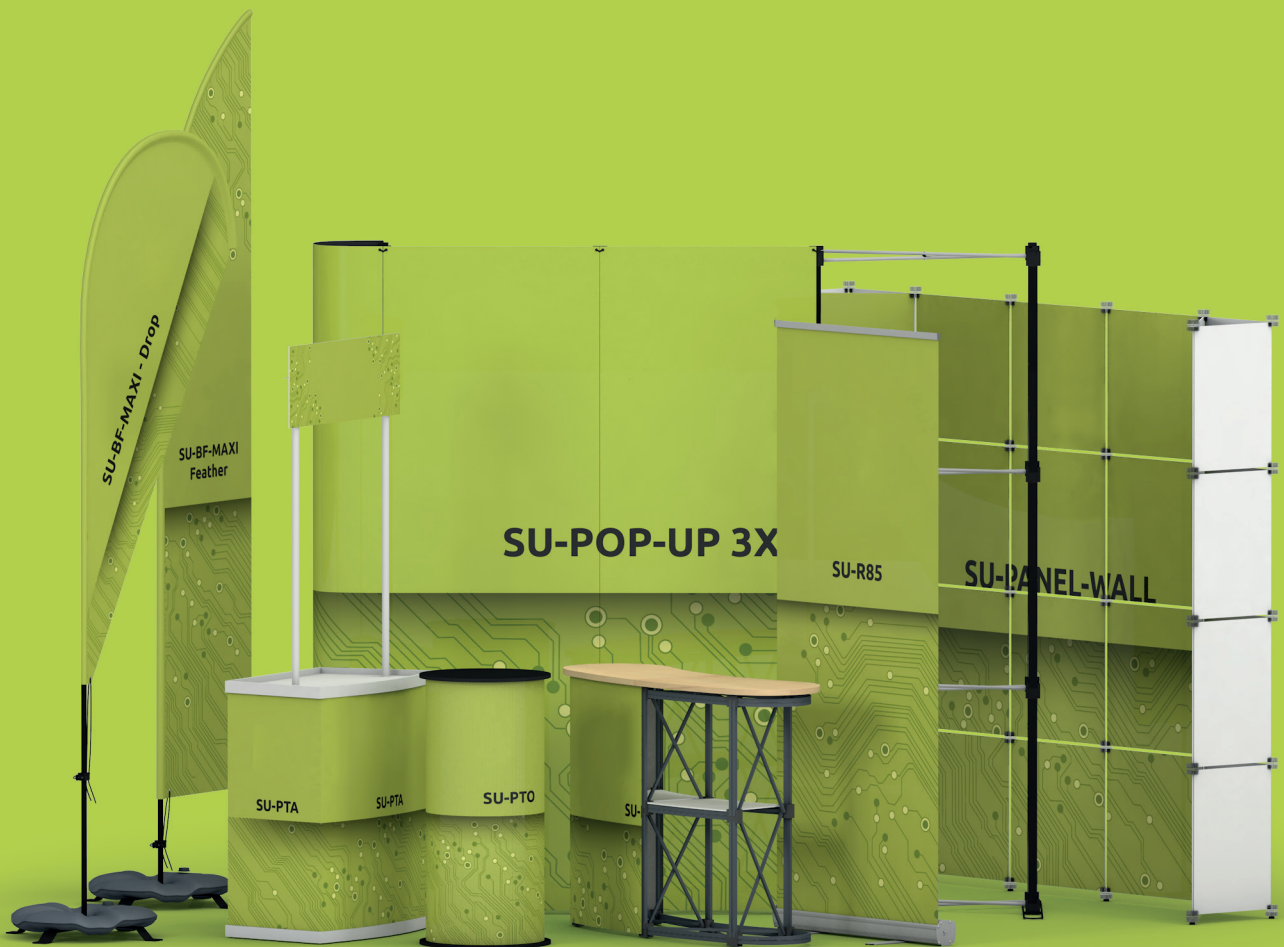

banerUp

SUSTAVI ZA PREZENTACIJU

Kompletno rješenje za sve vaše promotivne potrebe!

Sadržaj

Samostojeći reklamni zid ravni/zaboljeni 3×2	3
Samostojeći reklamni zid ravni/zaboljeni 3×3	4
Samostojeći reklamni zid ravni/zaboljeni 3×4	5
Promotivni pult (popup-counter)	6
Promotivni pult, plastični	6
Ekskluzivni promotivni pult	7
Mini promotivni pult	7
Roll-up nosači bannerera	8-9
Dvostruki Roll-Up	9
Mini Roll-Up	9
X-stalak 120 / nosač cerade	9
Trostrani nosač bannerera	10
"Twin" nosač bannerera	10
A-stalak	11
A-stalak sa vodenom bazom	11
Poster okviri (klik-klak)	12
Solarni wobblers	12
Stalak za kataloge	12
Pleksi natpisna ploča	13
Staklena natpisna ploča	13
Svjetleće trostrane rotirajuće reklame	13
Beach-flag nosači zastava	14-15
Samostojeći sklopivi PVC zid	16-17