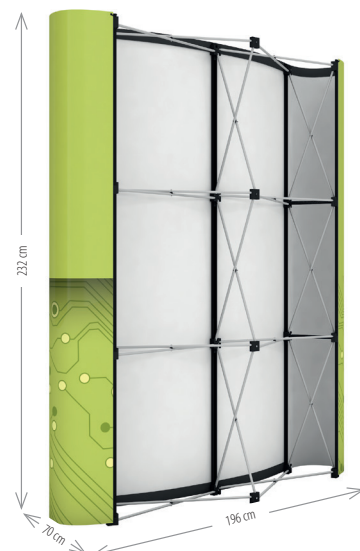

Samostojeći reklamni zid ravni / Pop Up 3x2

Pop Up je samostojeći pano koji sa svojom metalno-plastičnom konstrukcijom može nositi veliku reklamnu površinu. Odlikuje ga jednostavno i brzo postavljanje (grafika sa 2 prednja panela i 2 bočna), vrlo lagana konstrukcija te PVC transportna kutija za lak i siguran prijenos. Uz konstrukciju u kompletu dolaze i rasvjetna tijela.

SU-POPUP-3*2R

Samostojeći reklamni zid zaobljeni / Pop Up 3x2

Pop Up je samostojeći pano koji sa svojom metalno-plastičnom konstrukcijom može nositi veliku reklamnu površinu. Odlikuje ga jednostavno i brzo postavljanje (grafika sa 2 prednja panela i 2 bočna), vrlo lagana konstrukcija te PVC transportna kutija za lak i siguran prijenos. Uz konstrukciju u kompletu dolaze i rasvjetna tijela.

SU-POPUP-3*2Z

Samostojeći reklamni zid ravni / Pop Up 3x3

SU-POPUP-3x3R

Pop Up je samostojeći pano koji sa svojom metalno-plastičnom konstrukcijom može nositi veliku reklamnu površinu. Odlikuje ga jednostavno i brzo postavljanje (grafika sa 3 prednja panela i 2 bočna), vrlo lagana konstrukcija te PVC transportna kutija za lak i siguran prijenos. Uz konstrukciju u kompletu dolaze i 2 rasvjetna tijela. Kao dodatnu opciju nudimo tvrdi kutiju, koja se također može oslikavati i koristiti kao dodatni promo-pult.

Samostojeći reklamni zid zaobljeni / Pop Up 3x3

SU-POPUP-3x3Z

Pop Up je samostojeći pano koji sa svojom metalno-plastičnom konstrukcijom može nositi veliku reklamnu površinu. Odlikuje ga jednostavno i brzo postavljanje (grafika sa 3 prednja panela i 2 bočna), vrlo lagana konstrukcija te PVC transportna kutija za lak i siguran prijenos. Uz konstrukciju u kompletu dolaze i 2 rasvjetna tijela. Kao dodatnu opciju nudimo tvrdi kutiju, koja se također može oslikavati i koristiti kao dodatni promo-pult.