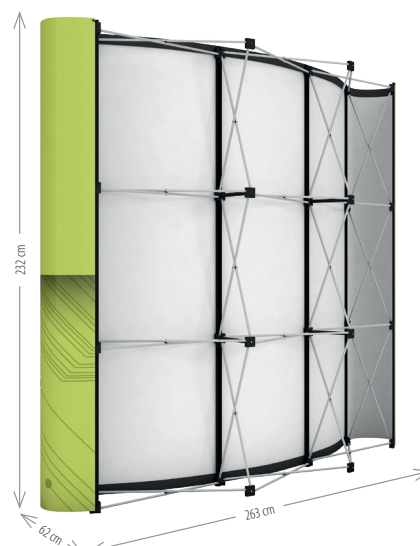

Samostojeći reklamni zid zaobljeni / Pop Up 3x3

SU-POPUP-3x3Z

Pop Up je samostojeći pano koji sa svojom metalno-plastičnom konstrukcijom može nositi veliku reklamnu površinu. Odlikuje ga jednostavno i brzo postavljanje (grafika sa 3 prednja panela i 2 bočna), vrlo lagana konstrukcija te PVC transportna kutija za lak i siguran prijenos. Uz konstrukciju u kompletu dolaze i 2 rasvjetna tijela. Kao dodatnu opciju nudimo tvrdi kutiju, koja se također može oslikavati i koristiti kao dodatni promo-pult.

✘	Prostorne dimenzije	232x263x62 cm
✘	Dimenzija reklamne površine	345x230 cm
✘	Dim. reklamne površine (tvrda kutija)	182x79,5 cm
✘	Montaža grafike	PVC plastificirana naljepnica
✘	Dimenzija pakiranja/torbe	42x38x87 cm (PVC tvrda kutija)
✘	Težina	26 kg