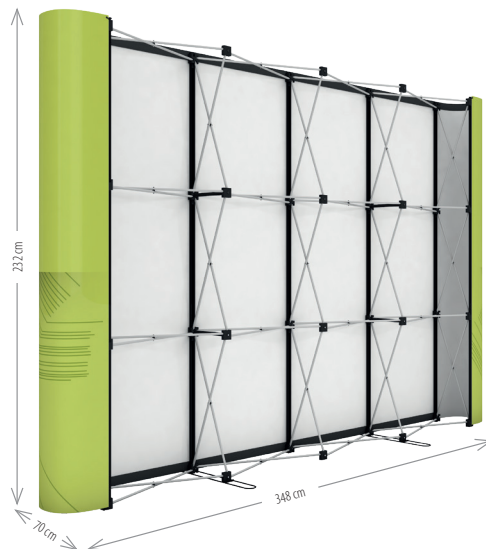

Samostojeći reklamni zid ravni / Pop Up 3x4

SU-POPUP-3x4R

Pop Up je samostojeći pano koji sa svojom metalno-plastičnom konstrukcijom može nositi veliku reklamnu površinu. Odlikuje ga jednostavno i brzo postavljanje (grafika sa 4 prednja panela i 2 bočna), vrlo lagana konstrukcija te PVC transportna kutija za lak i siguran prijenos. Uz konstrukciju u kompletu dolaze i rasvjetna tijela. Kao dodatnu opciju nudimo tvrdnu kutiju, koja se također može oslikavati i koristiti kao dodatni promo-pult.

✘	Prostorne dimenzije	232x348x70 cm
✘	Dimenzija reklamne površine	434,8x230 cm
✘	Dim. reklamne površine (tvrda kutija)	182x79,5 cm
✘	Montaža grafike	PVC plastificirana naljepnica
✘	Dimenzija pakiranja/torbe	42x38x87 cm (PVC tvrda kutija)
✘	Težina	29,1 kg