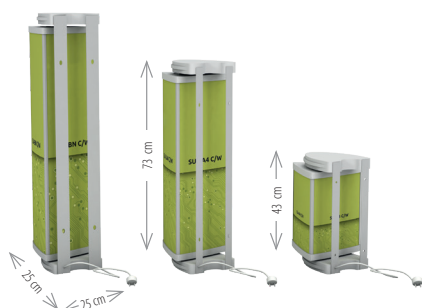

Svjetleće trostrane rotirajuće reklame

Svjetleća reklama sa 3 reklamne površine. Proizvedena je od lagane aluminjsko-plastične konstrukcije, te ima mogućnost postavljanja na zid ili strop. Napaja se putem električne energije (220 V), te bešumno rotira. Ova je svjetleća reklama idealno rješenje za barove, dućane, čekaonice i slično. Integriran je anti-block mehanizam, u slučaju blokiranja rotacije automatski se mijenja smjer vrtnje. Nije primjereno za vanjsku uporabu.

	SU-BN C/W	SU-2A4 C/W	SU-A4 C/W	
✂	Prostorne dimenzije	25x89x25 cm	25x73x25 cm	25x43x25 cm
📏	Dim. reklamne površine	3x(21x75) cm	3x(21x60) cm	3x(21x30) cm
↔	Napajanje	220 V	220 V	220 V
⚙️	Montaža grafike	Backlight folija	Backlight folija	Backlight folija
📦	Dimenzija pakiranja	30x30,5x94,5 cm	30x30,5x79,5 cm	30x30,5x48 cm
⚖️	Težina	11 kg	7 kg	6,2 kg