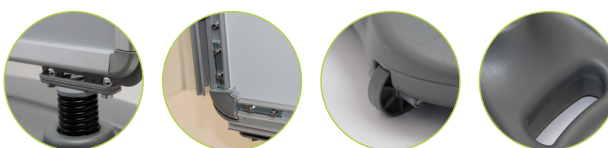

A-stalak sa vodenom bazom

A-stalak je sklopivi aluminijski samostojeći pano, koji nosi plakate s obje strane, posebno prilagođen za korištenje u vanjskim uvjetima. Velika baza punjiva vodom, te ugrađene opruge osiguravaju stabilnost. Praktična ručka i ugrađeni kotačići u dnu baze omogućavaju lako prenošenje. Izmjena reklamnih plakata vrlo je jednostavna otvaranjem bočnih alu-letvica/profila.

SU-ALA B1 VB

SU-ALA B1 VB	
✂ Prostorne dimenzije	61×97×132,5 cm
✂ Dim. reklamne površine	2×(70×100) cm
↔ Dim. presjeka klik-profila	32 mm
🔩 Montaža grafike	Poster papir 150g
📦 Dimenzija pakiranja	Baza: 22×65×120 cm Okvir: 5×80×120 cm
⚖ Težina	Baza: 7 kg Okvir: 11 kg