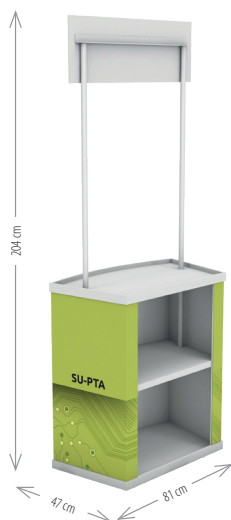

Promotivni pult (popup-counter)

Promotivni stolić sa čvrstom preklopnom drvenom plohom zaokružen je ispisanom reklamom na tvrdoj PVC roli. Sadrži policu za odlaganje promo materijala. Jednostavno se sastavlja i rastavlja. Izvrsno rješenje za razne prezentacije te degustacije proizvoda. Za lakši i sigurniji transport, uz stolić dolazi i transportna torba.

✂	Prostorne dimenzije	131×88×47 cm
📏	Dim. reklamne površine	215×85 cm
🔩	Montaža grafike	PVC plastificirana naljepnica
📦	Dimenzija pakiranja/torbe	25×44×92 cm
⚖	Težina	18,2 kg

SU-PTC

Promotivni pult, plastični

Promotivni stolić s blago zaobljenom prednjom stranom, izrađen je od izuzetno otpornog i laganog plastičnog materijala. S unutrašnje strane stolić ima prostranu policu za odlaganje letaka i ostalog promotivnog materijala. Za lakši i sigurniji transport, uz stolić dolazi i transportna torba za praktično prenošenje. Izvrsno rješenje za razne prezentacije te degustacije proizvoda.

✂	Prostorne dimenzije	204×81×47 cm
📏	Dim. reklamne površine	Pult: 182,5×85,5 cm, zastavica: 28×77 cm
🔩	Montaža grafike	PVC plastificirana naljepnica
📦	Dimenzija pakiranja/torbe	11×88×90 cm
⚖	Težina	9,1 kg

SU-PTA