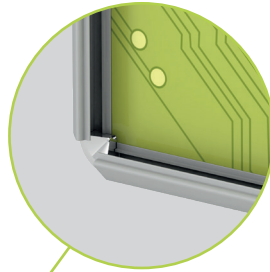

Poster okviri (klik-klak)

Poster okvir je aluminijski klik-profil sa PVC podlogom, koja se montira poput okvira za slike na zid. Izmjena reklamnih plakata vrlo je jednostavna otvaranjem bočnih alu-letvica/profila. Poster okvir je pogodan za korištenje unutra i vani (uz izbjegavanje direktne izloženosti suncu).

	SU-UCF B1	SU-UCF B2
✂ Prostorne dimenzije	74x104x2 cm	54x74x2 cm
✂ Dim. reklamne površine	68x98 cm	48x68 cm
↔ Dim. presejka klik-profila	25 mm	25 mm
⚙ Montaža grafike	Poster papir 150g	Poster papir 150g
📦 Dimenzija pakiranja	3x76x107 cm	3x56x75,5 cm
⚖ Težina	3,2 kg	1,9 kg