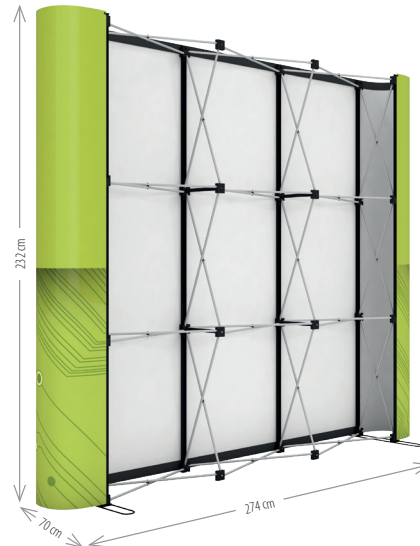

Samostojeći reklamni zid ravni / Pop Up 3x2

Pop Up je samostojeći pano koji sa svojom metalno-plastičnom konstrukcijom može nositi veliku reklamnu površinu. Odlikuje ga jednostavno i brzo postavljanje (grafika sa 2 prednja panela i 2 bočna), vrlo lagana konstrukcija te PVC transportna kutija za lak i siguran prijenos. Uz konstrukciju u kompletu dolaze i rasvjetna tijela.

SU-POPUP-3*2R

Samostojeći reklamni zid zaobljeni / Pop Up 3x2

Pop Up je samostojeći pano koji sa svojom metalno-plastičnom konstrukcijom može nositi veliku reklamnu površinu. Odlikuje ga jednostavno i brzo postavljanje (grafika sa 2 prednja panela i 2 bočna), vrlo lagana konstrukcija te PVC transportna kutija za lak i siguran prijenos. Uz konstrukciju u kompletu dolaze i rasvjetna tijela.

SU-POPUP-3*2Z

Samostojeći reklamni zid ravni / Pop Up 3x3

SU-POPUP-3x3R

Pop Up je samostojeći pano koji sa svojom metalno-plastičnom konstrukcijom može nositi veliku reklamnu površinu. Odlikuje ga jednostavno i brzo postavljanje (grafika sa 3 prednja panela i 2 bočna), vrlo lagana konstrukcija te PVC transportna kutija za lak i siguran prijenos. Uz konstrukciju u kompletu dolaze i 2 rasvjetna tijela. Kao dodatnu opciju nudimo tvrdi kutiju, koja se također može oslikavati i koristiti kao dodatni promo-pult.

Samostojeći reklamni zid zaobljeni / Pop Up 3x3

SU-POPUP-3x3Z

Pop Up je samostojeći pano koji sa svojom metalno-plastičnom konstrukcijom može nositi veliku reklamnu površinu. Odlikuje ga jednostavno i brzo postavljanje (grafika sa 3 prednja panela i 2 bočna), vrlo lagana konstrukcija te PVC transportna kutija za lak i siguran prijenos. Uz konstrukciju u kompletu dolaze i 2 rasvjetna tijela. Kao dodatnu opciju nudimo tvrdi kutiju, koja se također može oslikavati i koristiti kao dodatni promo-pult.