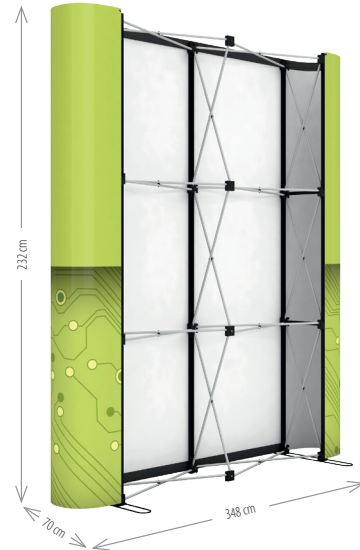

banerUp

SUSTAVI ZA PREZENTACIJU

Kompletno rješenje za sve vaše promotivne potrebe!

Sadržaj

Samostojeći reklamni zid ravni/zaboljeni 3×2	3
Samostojeći reklamni zid ravni/zaboljeni 3×3	4
Samostojeći reklamni zid ravni/zaboljeni 3×4	5
Promotivni pult (popup-counter)	6
Promotivni pult, plastični	6
Ekskluzivni promotivni pult	7
Mini promotivni pult	7
Roll-up nosači bannerera	8-9
Dvostruki Roll-Up	9
Mini Roll-Up	9
X-stalak 120 / nosač cerade	9
Trostrani nosač bannerera	10
"Twin" nosač bannerera	10
A-stalak	11
A-stalak sa vodenom bazom	11
Poster okviri (klik-klak)	12
Solarni wobblers	12
Stalak za kataloge	12
Pleksi natpisna ploča	13
Staklena natpisna ploča	13
Svjetleće trostrane rotirajuće reklame	13
Beach-flag nosači zastava	14-15
Samostojeći sklopivi PVC zid	16-17

Samostojeći reklamni zid ravni / Pop Up 3x2

Pop Up je samostojeći pano koji sa svojom metalno-plastičnom konstrukcijom može nositi veliku reklamnu površinu. Odlikuje ga jednostavno i brzo postavljanje (grafika sa 2 prednja panela i 2 bočna), vrlo lagana konstrukcija te PVC transportna kutija za lak i siguran prijenos. Uz konstrukciju u kompletu dolaze i rasvjetna tijela.

SU-POPUP-3*2R

Samostojeći reklamni zid zaobljeni / Pop Up 3x2

Pop Up je samostojeći pano koji sa svojom metalno-plastičnom konstrukcijom može nositi veliku reklamnu površinu. Odlikuje ga jednostavno i brzo postavljanje (grafika sa 2 prednja panela i 2 bočna), vrlo lagana konstrukcija te PVC transportna kutija za lak i siguran prijenos. Uz konstrukciju u kompletu dolaze i rasvjetna tijela.