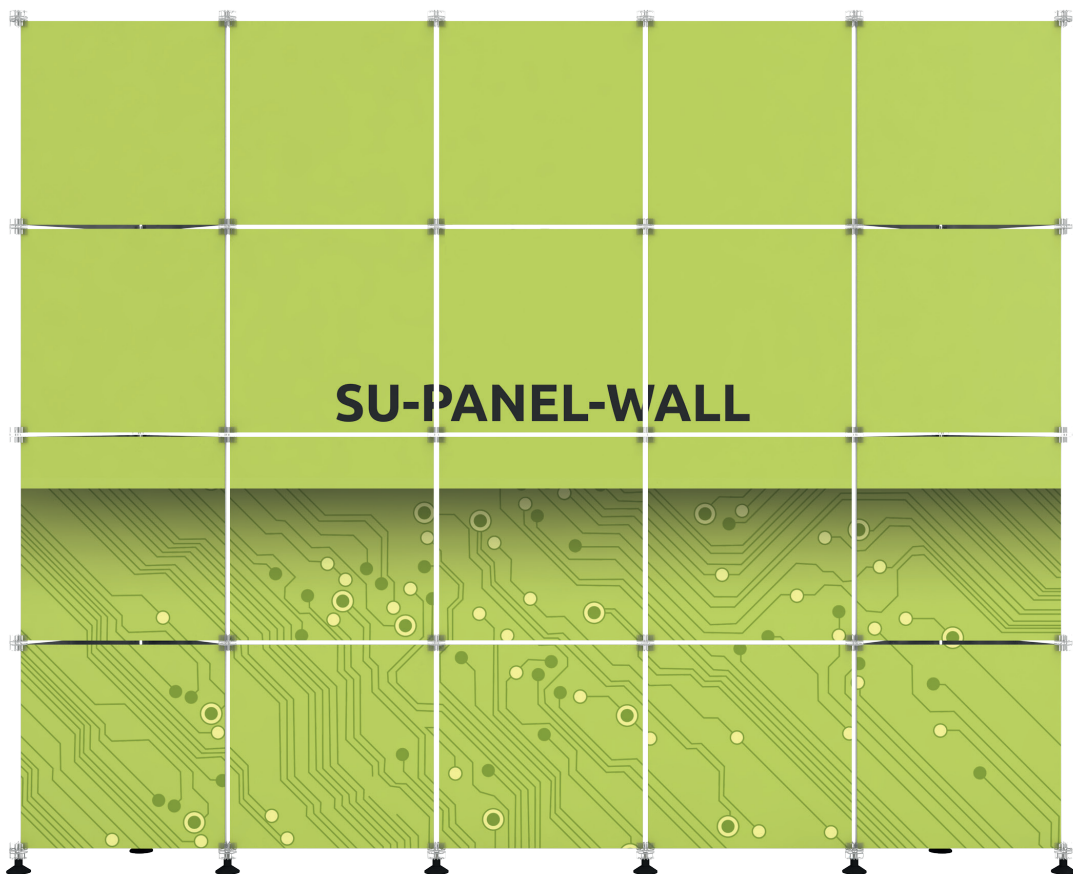

Samostojeći sklopivi PVC zid

Samostojeći reklamni zid od kompozitnih PVC ploča. Posebno je praktičan za sajmove i prezentacije. PVC ploče (paneli) i konstrukcijski elementi zauzimaju vrlo malo prostora. Posebne nožice sa regulacijom visine mogu se prilagoditi neravninama na terenu. Obzirom na način konstruiranja reklamnog zida sa istom konstrukcijom moguće je napraviti različite oblike u prostoru i time se potpuno prilagoditi situaciji na terenu.

	RAVNI-A	RAVNI-B	ZAobljeni
✂ Prostorne dimenzije	262x208x28 cm	232x208x42 cm	202x208x78,5 cm
📏 Dim. reklamne površine	204x203 cm	204x203 cm	204x203 cm
➡ Dimenzija panela	50x50 cm (20 kom), 50x35 cm (16 kom)	50x50 cm (20 kom), 50x35 cm (16 kom)	50x50 cm (20 kom), 50x35 cm (16 kom)
⚙ Montaža grafike	PVC plastificirana naljepnica, pjenasti pvc 4mm	PVC plastificirana naljepnica, pjenasti pvc 4mm	PVC plastificirana naljepnica, pjenasti pvc 4mm
📦 Dimenzija pakiranja	10x30x42 cm, 50x50x16 cm	10x30x42 cm, 50x50x16 cm	10x30x42 cm, 50x50x16 cm
⚖ Težina	3 kg (konstrukcija), 16,5 kg (paneli) 19,5 kg (konstrukcija + paneli)	3 kg (konstrukcija), 16,5 kg (paneli) 19,5 kg (konstrukcija + paneli)	3 kg (konstrukcija), 16,5 kg (paneli) 19,5 kg (konstrukcija + paneli)

SU-PANEL-WALL