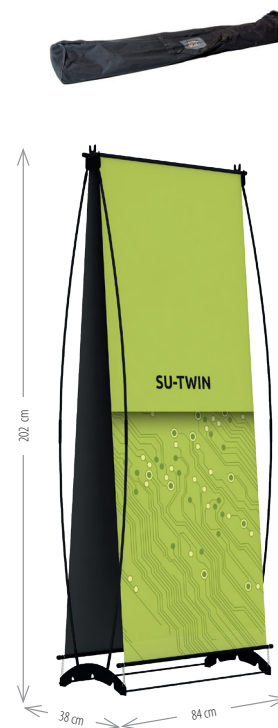

✘	Prostorne dimenzije	98*87*218 cm
✘	Dim. reklamne površine	3*(90*215 cm)
✘	Montaža grafike	Polipropilen
✘	Dimenzija pakiranja/torbe	15*15*96 cm
✘	Težina	2,5 kg

SU-TRS90

"Twin" nosač bannerera

"Twin" stalak je samostojeći nosač velikih plakata. Proizveden je od laganih metalno-plastičnih elemenata. "Twin" stalak omogućuje izlaganje 2 ista ili različita vizuala, idealno za promociju u shopping centrima ili na sajmovima. Za lakši i sigurniji transport, uz "Twin" stalak dolazi i transportna torba.

✘	Prostorne dimenzije	84*38*202 cm
✘	Dim. reklamne površine	2*(187*78) cm
✘	Montaža grafike	Polipropilen
✘	Dimenzija pakiranja/torbe	14*14*108 cm
✘	Težina	2,8 kg

SU-TWIN

A-stalak

A-stalak je sklopivi aluminijski samostojeći pano, koji nosi plakate (standardnih formata B1 ili B2) s obje strane. Izmjena reklamnih plakata vrlo je jednostavna otvaranjem bočnih alu-letvica/profila. Pogodan je za korištenje u unutrašnjim i vanjskim uvjetima*, zbog zaštitne folije koja dolazi preko ispisa.