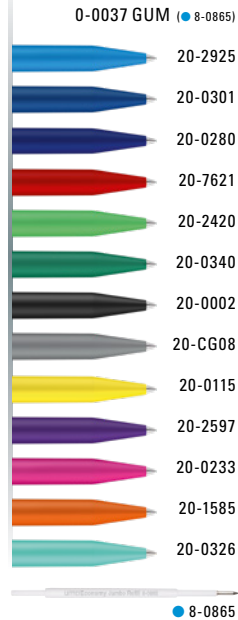

0-0037 GUM: Druckkugelschreiber mit Softtouch-Gehäuse und Softtouch-Clipdrücker.

Mindestbestellmenge 1.000 Stück
Werbeschlüssel Schaft GS, Clip GT

0-0037 GUM: Retractable ballpoint pen with softtouch housing and softtouch clip button.

Minimum quantity 1,000 pieces
Advertising code barrel GS, clip GT