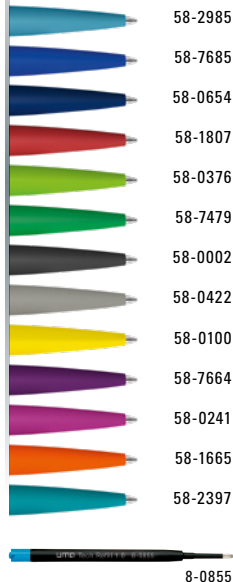

0-9560 GUM: Metall-Druckkugelschreiber mit Softtouch-Gehäuse. Metallclip und Drücker matt verchromt.

0-9560 M GUM: Metall-Druckkugelschreiber mit Softtouch-Gehäuse. Metallclip und Drücker schwarz glänzend.

Mindestbestellmenge 300 Stück
Werbeschlüssel Schaft GS/L, Oberteil GT/L

0-9560 GUM: Metal retractable ballpoint pen with softtouch housing. Metal clip and push-button matt chromed.

0-9560 M GUM: Metal retractable ballpoint pen with softtouch housing. Metal clip and push-button glossy black.

Minimum quantity 300 pieces
Advertising code barrel GS/L, upper part GT/L

0-9560 GUM (8-0855)
0-9560 M GUM (8-0855)