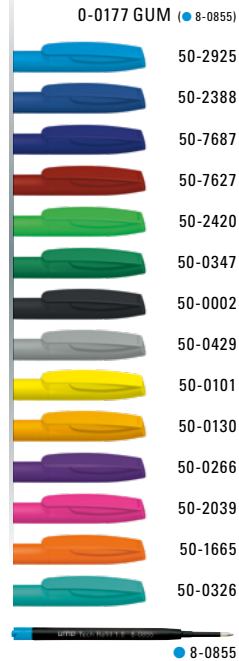

0-0177 GUM: Drehkugelschreiber mit
Softtouch-Gehäuse und Softtouch-Clip.

Mindestbestellmenge 1.000 Stück
Werbeschlüssel Schaft GS, Clip GT

0-0177 GUM: Twist ballpoint pen with
softtouch housing and softtouch clip.

Minimum quantity 1,000 pieces
Advertising code barrel GS, clip GT