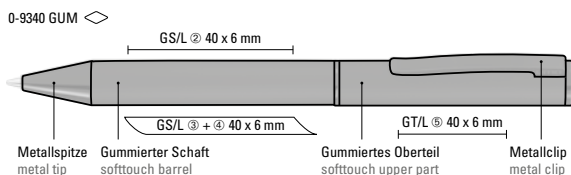

ETUI 0-0918

Informationen unter
www.uma-pen.com

Information at
www.uma-pen.com