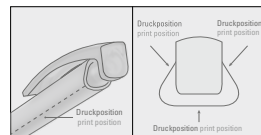

0-0133 KG-SI GUM: Druckkugelschreiber mit gummiertem Dreikantgehäuse, weiß gedeckt glänzendem Clip und schwerer Metallspitze glanzverchromt.

Mindestbestellmenge 1.000 Stück
Werbeschlüssel Schaft GT/HD/RD, Clip T

0-0133 KG-SI GUM: Retractable ballpoint pen with softtouch triangular housing, opaque glossy clip in white and heavy metal tip chrome plated.

Minimum Quantity 1,000 pieces
Advertising code barrel GT/HD/RD, clip T