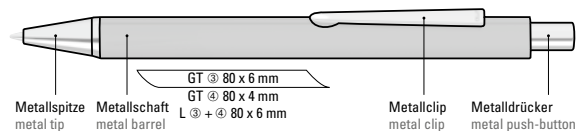

0-9733 GUM, 0-9733 M GUM ◊

0-9540 GUM: Metall-Druckkugelschreiber mit ellipsenförmigem Softtouch-Gehäuse. Metallclip, Metallspitze und ellipsenförmiger Drücker GUN metallic.

Mindestbestellmenge 300 Stück
Werbeschlüssel Schaft GT/L