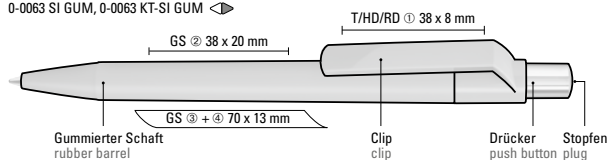

Softtouch-Oberfläche
Softtouch surface

Farb-Stopfen im Drücker
Color plug in the push button

Europäische Produktion
European production

uma Qualitätsmine
uma quality refill

0-0063 KT-SI GUM

* Modell 0-0063 KT-SI GUM nur in diesen Farben erhältlich.

* Model 0-0063 KT-SI GUM only available in these colors.

0-0063 SI GUM, 0-0063 KT-SI GUM ◀▶