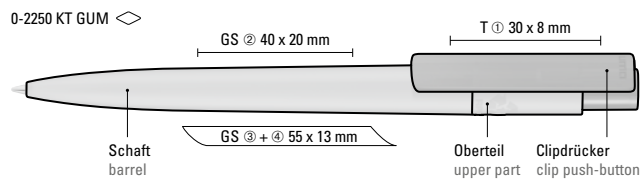

0-2250 KT GUM: Druckkugelschreiber mit gummiertem Gehäuse aus recyceltem PET-Material mit transparent glänzendem Clip.

Mindestbestellmenge 1.000 Stück
Werbeschlüssel Schaft GS, Clip T

0-2250 KT GUM: Retractable ballpoint pen with softtouch housing made from recycled PET material with transparent clip.

Minimum quantity 1,000 pieces
Advertising code barrel GS, clip T

Das aus recycelten PET-Flaschen in Europa hergestellte rPET-Material eignet sich für einen langlebigen und nachhaltigen Werbeeinsatz. Dank der europäischen und klimaneutralen Produktion leistet der uma RECYCLED PET PEN PRO K transparent GUM einen zusätzlichen nachhaltigen Beitrag zur Schonung der Umwelt. Aufgrund der Besonderheiten des Materials (recyceltes PET-Material) sind produktionstechnische Farbschwankungen gegeben.

The rPET material, which is produced in Europe from recycled PET bottles, is suitable for a durable and sustainable advertisement. Thanks to the European and climate-neutral production, the uma RECYCLED PET PEN PRO K transparent GUM makes an additional sustainable contribution to the protection of the environment. Due to the special nature of the material (recycled PET material) production-related variations are possible.

Softtouch-Oberfläche auf Schaft
Softtouch surface on barrel

Europäische Produktion
European production

uma Qualitätsmine
uma quality refill