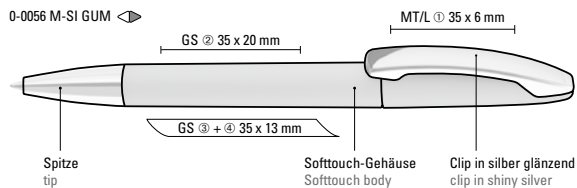

Mix n' Match: Ab 2.000 Stück kann das Modell farblich kombiniert werden.

0-0056 M-SI GUM: Drehkugelschreiber mit Softtouch-Gehäuse, Metallclip und Spitze glanzverchromt.

Mindestbestellmenge 1.000 Stück
Werbeschlüssel Schaft GS, Clip MT/L

Mix n' Match: From 2,000 pieces, you can choose any colour combination.

0-0056 M-SI GUM: Twist ballpoint pen with softtouch housing, metal clip and tip chrome plated.

Minimum quantity 1,000 pieces
Advertising code barrel GS, clip MT/L