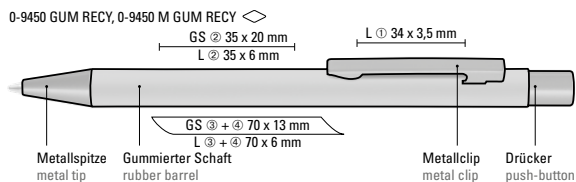

0-9450 GUM RECY:

Metall-Druckkugelschreiber mit Softtouch-Gehäuse aus recyceltem Metall. Metallclip, Metallspitze und Drücker GUN metallic.

0-9450 M GUM RECY:

Metall-Druckkugelschreiber mit Softtouch-Gehäuse aus recyceltem Metall. Metallclip, Metallspitze und Drücker schwarz glänzend.

Mindestbestellmenge 300 Stück
Werbeschlüssel Schaft GS/L, Clip L

0-9450 GUM RECY: Metal retractable ballpoint pen with softtouch housing made of recycled metal. Metal clip, metal tip and push-button GUN metallic.

0-9450 M GUM RECY: Metal retractable ballpoint pen with softtouch housing made of recycled metal. Metal clip, metal tip and push-button glossy black.

Minimum quantity 300 pieces
Advertising code barrel GS/L, clip L

0-9450 GUM RECY (8-0855)

58-0002

0-9450 M GUM RECY (8-0855)

58-0002

8-0855

METAL RECY

Das Gehäuse des STRAIGHT GUM RECY wird aus recyceltem Metall hergestellt und ist mit dem METAL RECY-Logo gekennzeichnet.

The housing of the STRAIGHT GUM RECY is made of recycled metal and is labelled with the METAL RECY logo.

Softtouch-Oberfläche
Softtouch surface

Hochglanzgravur
High gloss laser engraving

Lasergravur auf Clip möglich
Engraving on clip possible

uma Qualitätsmine
uma quality refill

Die Modelle eignen sich für eine Laserung in gold.

The models are suitable for laser engraving in gold.