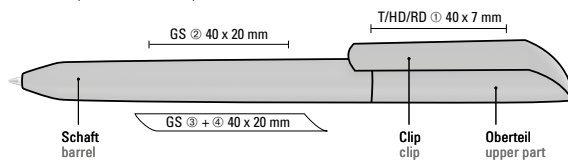

0-0184 GUM, 0-0184 GUM NEON, 0-0184 F GUM ◀