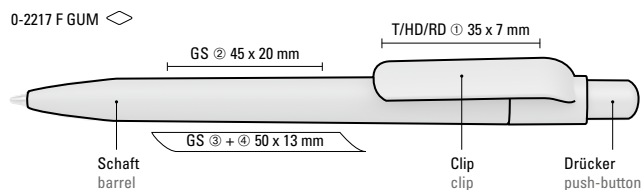

uma Qualitätsmine
uma quality refill

0-2210 F GUM: Druckkugelschreiber mit gummiertem Gehäuse aus recyceltem PET-Material mit matt gedecktem Clip und Drücker.

Mindestbestellmenge 1.000 Stück
Werbeschlüssel Schaft GS, Clip T