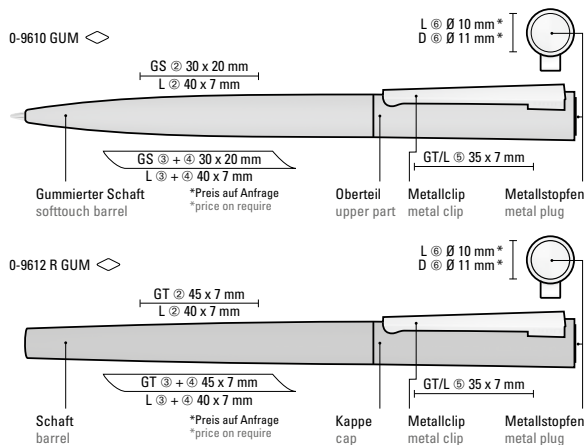

0-9610 GUM: Metall-Drehkugelschreiber mit Softtouch-Gehäuse, gefederter Metallclip und Stopfen matt verchromt.

0-9612 R GUM: Metall-Rollerball mit Softtouch-Gehäuse, gefederter Metallclip und Stopfen matt verchromt.

0-9610 GUM
Mindestbestellmenge 300 Stück
Werbeschlüssel Schaft GS/L,
Oberteil GT/L, Stopfen L/D*

0-9612 R GUM
Mindestbestellmenge 300 Stück
Werbeschlüssel Schaft GT/L,
Kappe GT/L, Stopfen L/D*

0-9610 GUM: Metal twist ballpoint pen with softtouch housing, spring-mounted metal clip and plug matt chromed.

0-9612 R GUM: Metal rollerball with softtouch housing, spring-mounted metal clip and plug matt chromed.

0-9610 GUM
Minimum quantity 300 pieces
Advertising code barrel GS/L,
upper part GT/L, plug L/D*

0-9612 R GUM
Minimum quantity 300 pieces
Advertising code barrel GT/L,
cap GT/L, plug L/D*

0-9610 GUM (● 8-0844)
0-9612 R GUM (● 8-0806)

Softtouch-Oberfläche
Softtouch surface

Stopfen matt verchromt
Plug matt chromed

Optimale Setlösung
Optimal set solution

uma FlowMotion Mine
uma FlowMotion refill

Die Modelle eignen sich für Hochglanzlaserung.
The models are suitable for high gloss laser engraving.

UMA FlowMotion®

Mit der neuen uma FlowMotion® Schreibtechnologie.
With the new uma FlowMotion® writing technology.