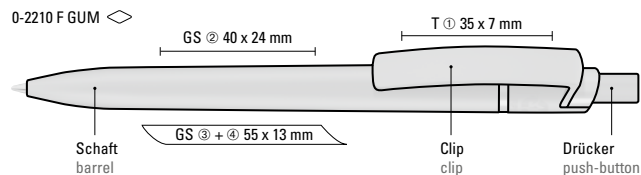

0-2210 F GUM: Druckkugelschreiber mit gummiertem Gehäuse aus recyceltem PET-Material mit matt gedecktem Clip und Drücker.

Mindestbestellmenge 1.000 Stück
Werbeschlüssel Schaft GS, Clip T

0-2210 F GUM: Retractable ballpoint pen with softtouch housing made from recycled PET material with opaque matt clip and push-button.

Minimum quantity 1,000 pieces
Advertising code barrel GS, clip T

Das aus recycelten PET-Flaschen in Europa hergestellte rPET-Material eignet sich für einen langlebigen und nachhaltigen Werbeeinsatz. Dank der europäischen und klimaneutralen Produktion leistet der uma RECYCLED PET PEN STEP F GUM einen zusätzlichen nachhaltigen Beitrag zur Schonung der Umwelt.

Aufgrund der Besonderheiten des Materials (recyceltes PET-Material) sind produktionstechnische Farbschwankungen gegeben.

The rPET material, which is produced in Europe from recycled PET bottles, is suitable for a durable and sustainable advertisement. Thanks to the European and climate-neutral production, the uma RECYCLED PET PEN STEP F GUM makes an additional sustainable contribution to the protection of the environment.

Due to the special nature of the material (recycled PET material) production-related variations are possible.