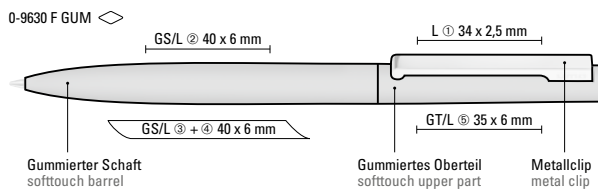

0-9630 F GUM: Metall-Drehkugelschreiber mit Softtouch-Gehäuse und gefedertem Metallclip silber glänzend.

0-9630 GUM: Metall-Drehkugelschreiber mit Softtouch-Schaft, glanzverchromtem Metalloberteil und gefederter Metallclip.

0-9630 F GUM
Mindestbestellmenge 300 Stück
Werbeschlüssel Schaft GS/L, Kappe GT/L, Clip L

0-9630 GUM
Mindestbestellmenge 300 Stück
Werbeschlüssel Schaft GS/L, Kappe L, Clip L

0-9630 F GUM: Metal twist ballpoint pen with softtouch barrel and spring-mounted metal clip in glossy silver.

0-9630 GUM: Metal twist ballpoint pen with softtouch barrel, upper part chrome plated and spring-mounted metal clip.

0-9630 F GUM
Minimum quantity 300 pieces
Advertising code barrel GS/L, cap GT/L, clip L

0-9630 GUM
Minimum quantity 300 pieces
Advertising code barrel GS/L, cap L, clip L

0-9630 F GUM (● 8-0855)

0-9630 GUM (● 8-0855)

Softtouch-Oberfläche
Softtouch surface

Hochglanzgravur
High gloss laser engraving

Gefederter Metallclip
Spring mounted metal clip

uma Qualitätsmine
uma quality refill

Die Modelle eignen sich für Hochglanzlaserung.

The models are suitable for high gloss laser engraving.