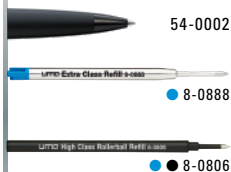

0-9100 GUM: Metall-Drehkugelschreiber mit Softtouch-Gehäuse, Softdrehmechanik und gefedertem Clip. Beschlagteile schwarz glänzend lackiert.

0-9102 R GUM: Metall-Rollerball mit Softtouch-Gehäuse, gefedertem Clip und schwarzer Gummigriffzone. Beschlagteile schwarz glänzend lackiert.

0-9100 GUM
Mindestbestellmenge 100 Stück
Werbeschlüssel Schaft GT/L, Oberteil GT/L
0-9102 R GUM
Mindestbestellmenge 100 Stück
Werbeschlüssel Schaft GT/L, Kappe GT/L

0-9100 GUM: Metal twist ballpoint pen with softtouch housing, soft twist mechanism and spring-mounted clip. Fittings glossy black.

0-9102 R GUM: Metal rollerball with softtouch housing, spring-mounted clip and black grip zone. Fittings glossy black.

0-9100 GUM
Minimum quantity 100 pieces
Advertising code barrel GT/L, upper part GT/L
0-9102 R GUM
Minimum quantity 100 pieces
Advertising code barrel GT/L, cap GT/L

0-9100 GUM (● 8-0888)
0-9102 R GUM (● 8-0806)

Die Modelle eignen sich für Hochglanzlaserung.
The models are suitable for high gloss laser engraving.