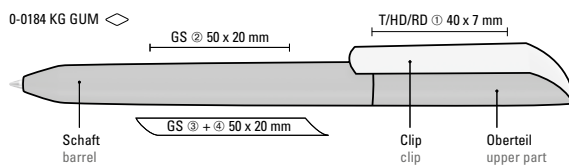

● 8-0866

Softtouch-Oberfläche
 Softtouch surface

Mit weißem Clip
 With white clip

uma Qualitätsmine
 uma quality refill

Europäische Produktion
 European production

Mix n' Match: Ab 2.000 Stück kann das Modell farblich kombiniert werden.