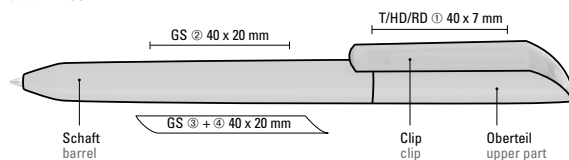

UMA 0-0184 KT GUM ● 8-0866

Softtouch-Oberfläche
Softtouch surface

Europäische Produktion
European production

uma Qualitätsmine
uma quality refill

0-0184 KT GUM ◀

Mix n' Match: Ab 2.000 Stück kann das Modell farblich kombiniert werden.