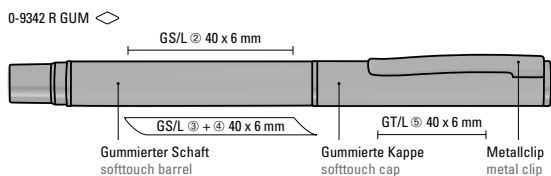

ETUI 0-0918

Informationen unter
www.uma-pen.com

Information at
www.uma-pen.com