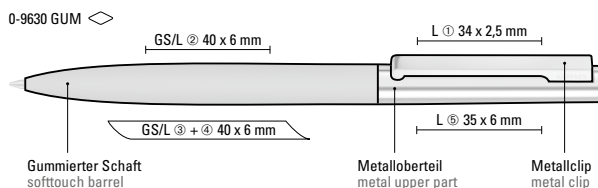

0-9630 F GUM: Metall-Drehkugelschreiber mit Softtouch-Gehäuse und gefedertem Metallclip silber glänzend.

0-9630 GUM: Metall-Drehkugelschreiber mit Softtouch-Schaft, glanzverchromtem Metalloberteil und gefederter Metallclip.

0-9630 F GUM
Mindestbestellmenge 300 Stück
Werbeschlüssel Schaft GS/L, Kappe GT/L, Clip L

0-9630 GUM
Mindestbestellmenge 300 Stück
Werbeschlüssel Schaft GS/L, Kappe L, Clip L

0-9630 F GUM: Metal twist ballpoint pen with softtouch barrel and spring-mounted metal clip in glossy silver.

0-9630 GUM: Metal twist ballpoint pen with softtouch barrel, upper part chrome plated and spring-mounted metal clip.

0-9630 F GUM
Minimum quantity 300 pieces
Advertising code barrel GS/L, cap GT/L, clip L

0-9630 GUM
Minimum quantity 300 pieces
Advertising code barrel GS/L, cap L, clip L

0-9630 F GUM (● 8-0855)

0-9630 GUM (● 8-0855)

Softtouch-Oberfläche
Softtouch surface

Hochglanzgravur
High gloss laser engraving

Gefederter Metallclip
Spring mounted metal clip

uma Qualitätsmine
uma quality refill

Die Modelle eignen sich für Hochglanzlaserung.

The models are suitable for high gloss laser engraving.